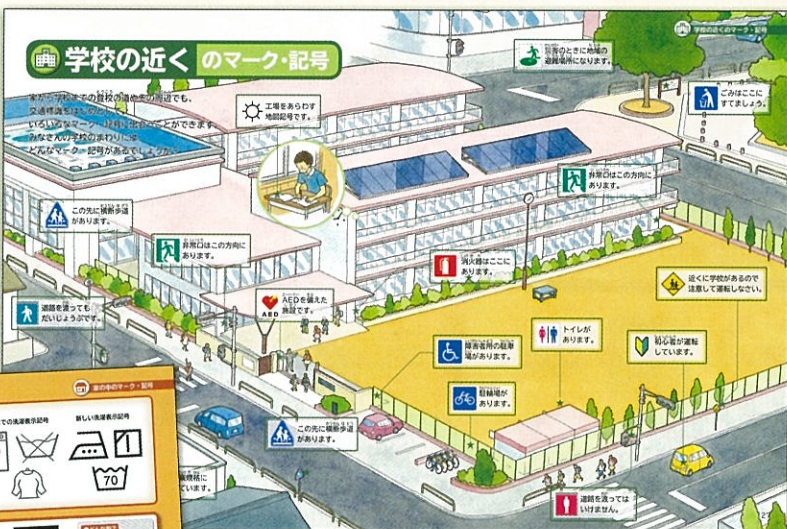

非常口

非常口の方向を示すマークです。地震など、建物の中で居るものにおきかたとき、このマークがたよりになります。

学校・図書館様

※ご注文はお取引書店様へお願いします。

注文書	貼合・貴店名印	申込数	調べる学習百科 くらしの中の マーク・記号図鑑 冊 ●ISBN978-4-265-08441-8 ●定価3,888円(本体3,600円+税)	注文扱い・随時出荷 岩崎書店
	学校名・図書館名／お客様ご氏名	取扱書店印		

岩崎書店

FAX 03-3816-6033

【受注センター】埼玉県越谷市流通団地2-1-2
【本社営業部】東京都文京区水道1-9-2

TEL048-989-2321
TEL03-3812-9131

場所と役割ごとに紹介
家・学校・町の3つの場所と
マークの役割で分類して紹介。
使用場面がわかるから、
探しやすい、理解しやすい!

2016年12月から全面変更の
「洗濯表示」の新表記も紹介!
国際規格に統一 22→41種に

学校の近くのマーク・記号

見せ方、デザインも解説
マーク・記号の意味だけでなく、
どうしてこのような形になったか、
デザイン上のくふうも紹介!

衣服類について
いるマーク

Articles about clothing care marks, including 'PURE NEW WOOL' and 'Woolmark'.

Articles about laundry symbols, explaining their meanings and design.

Articles about international map symbols for foreigners, including examples for police, hotels, and shopping centers.

Articles about COVID-19 related symbols, including 'Wakari-mashi' (easy-to-understand) symbols and 'Korona' (Corona) symbols.